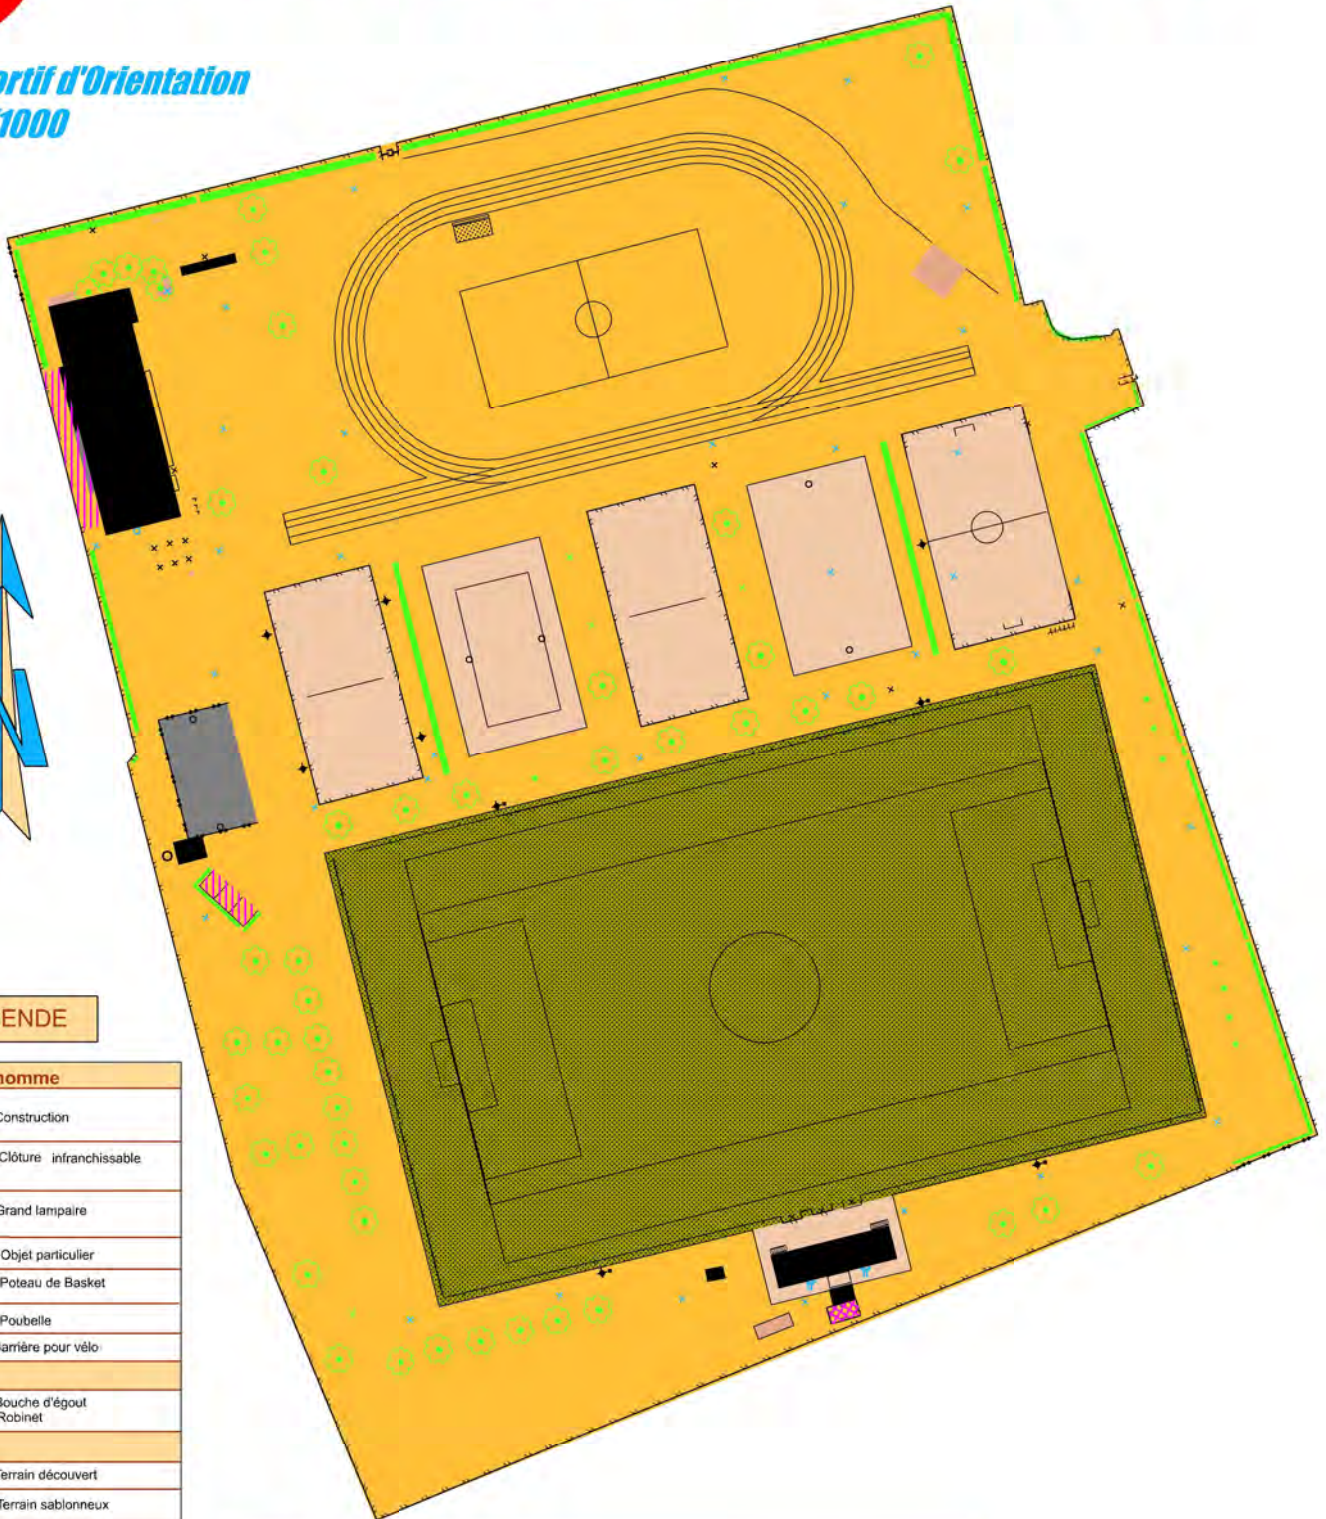

Stade Charles MARTIN

Espace Sportif d'Orientation
Echelle : 1/1000

LEGENDE

Eléments dus à l'homme	
	Construction
	Clôture infranchissable
	Grand lampaire
	Objet particulier
	Poteau de Basket
	Poubelle
	Barrière pour vélo
Hydrographie	
	Bouche d'égout
	Robinnet
Végétation	
	Terrain découvert
	Terrain sablonneux
	Zone bitumée
	Terrain interdit
	Zone interdite
	Arbre - Haie
	Arbre particulier

Carte N° 2012 - D33 - 224
 Relevés et dessins: Sylvine Brouté
 Réalisation : Mairie de Bordeaux Distribution: Mairie de Bordeaux
 Autorisation d'accès : Mairie de Bordeaux
 La possession de cette carte n'implique pas un droit d'accès permanent
 Une autorisation doit être demandée à la mairie de Bordeaux à chaque utilisation.
 Toute reproduction ou adaptation, sous quelque forme et par quelque procédé que ce soit, même partielle, interdite.